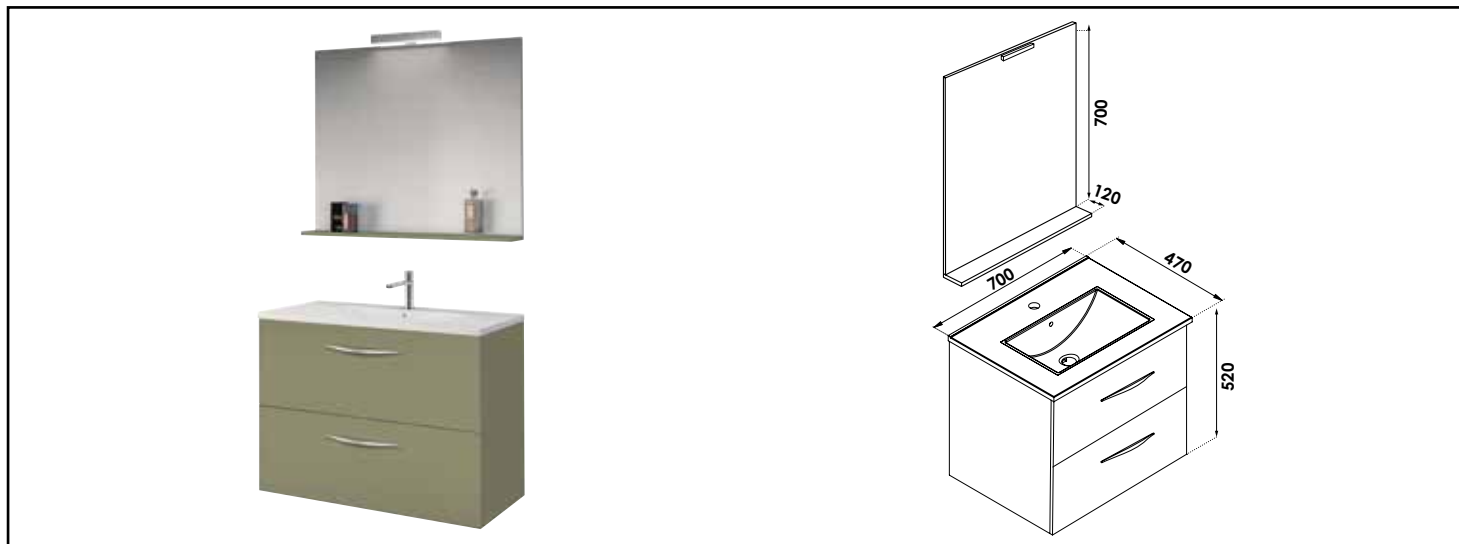

## MEUBLE COMPLET DUBAÏ AVEC MIROIR SUSPENDUS - LARG. 70 CM - COLORIS VERT MENTHE

### CARACTÉRISTIQUES

Meuble à suspendre finition vert menthe, avec plan céramique blanche simple vasque intégrée avec trop plein  
 Dimensions : Longueur : 70cm x Profondeur : 47cm x Hauteur : 52cm  
 Corps de meuble avec vide sanitaire  
 Plan céramique blanc extra-plat, épaisseur : 18mm  
 Dimension de la cuve : 450x255x120mm  
 Structure du caisson (façade et corps) en panneaux de mélaminé revêtu vert menthe, épaisseur : 16mm  
 2 tiroirs à ouverture totale et fermeture amortie  
 Poignées en aluminium chromé  
 1 miroir-tablette à suspendre avec applique LED classe 2 IP44 : hauteur 70 cm  
 2 points de fixation murale avec visserie (meuble et miroir).  
 Accessoires en options : pieds réglables en hauteur : de 29 à 31cm, réf 950509P.  
 Livré pré-monté, sans robinetterie, sans vidage  
 Fabrication européenne  
 Norme PEFC  
 Ecotaxe en sus  
 Garantie 2 ans